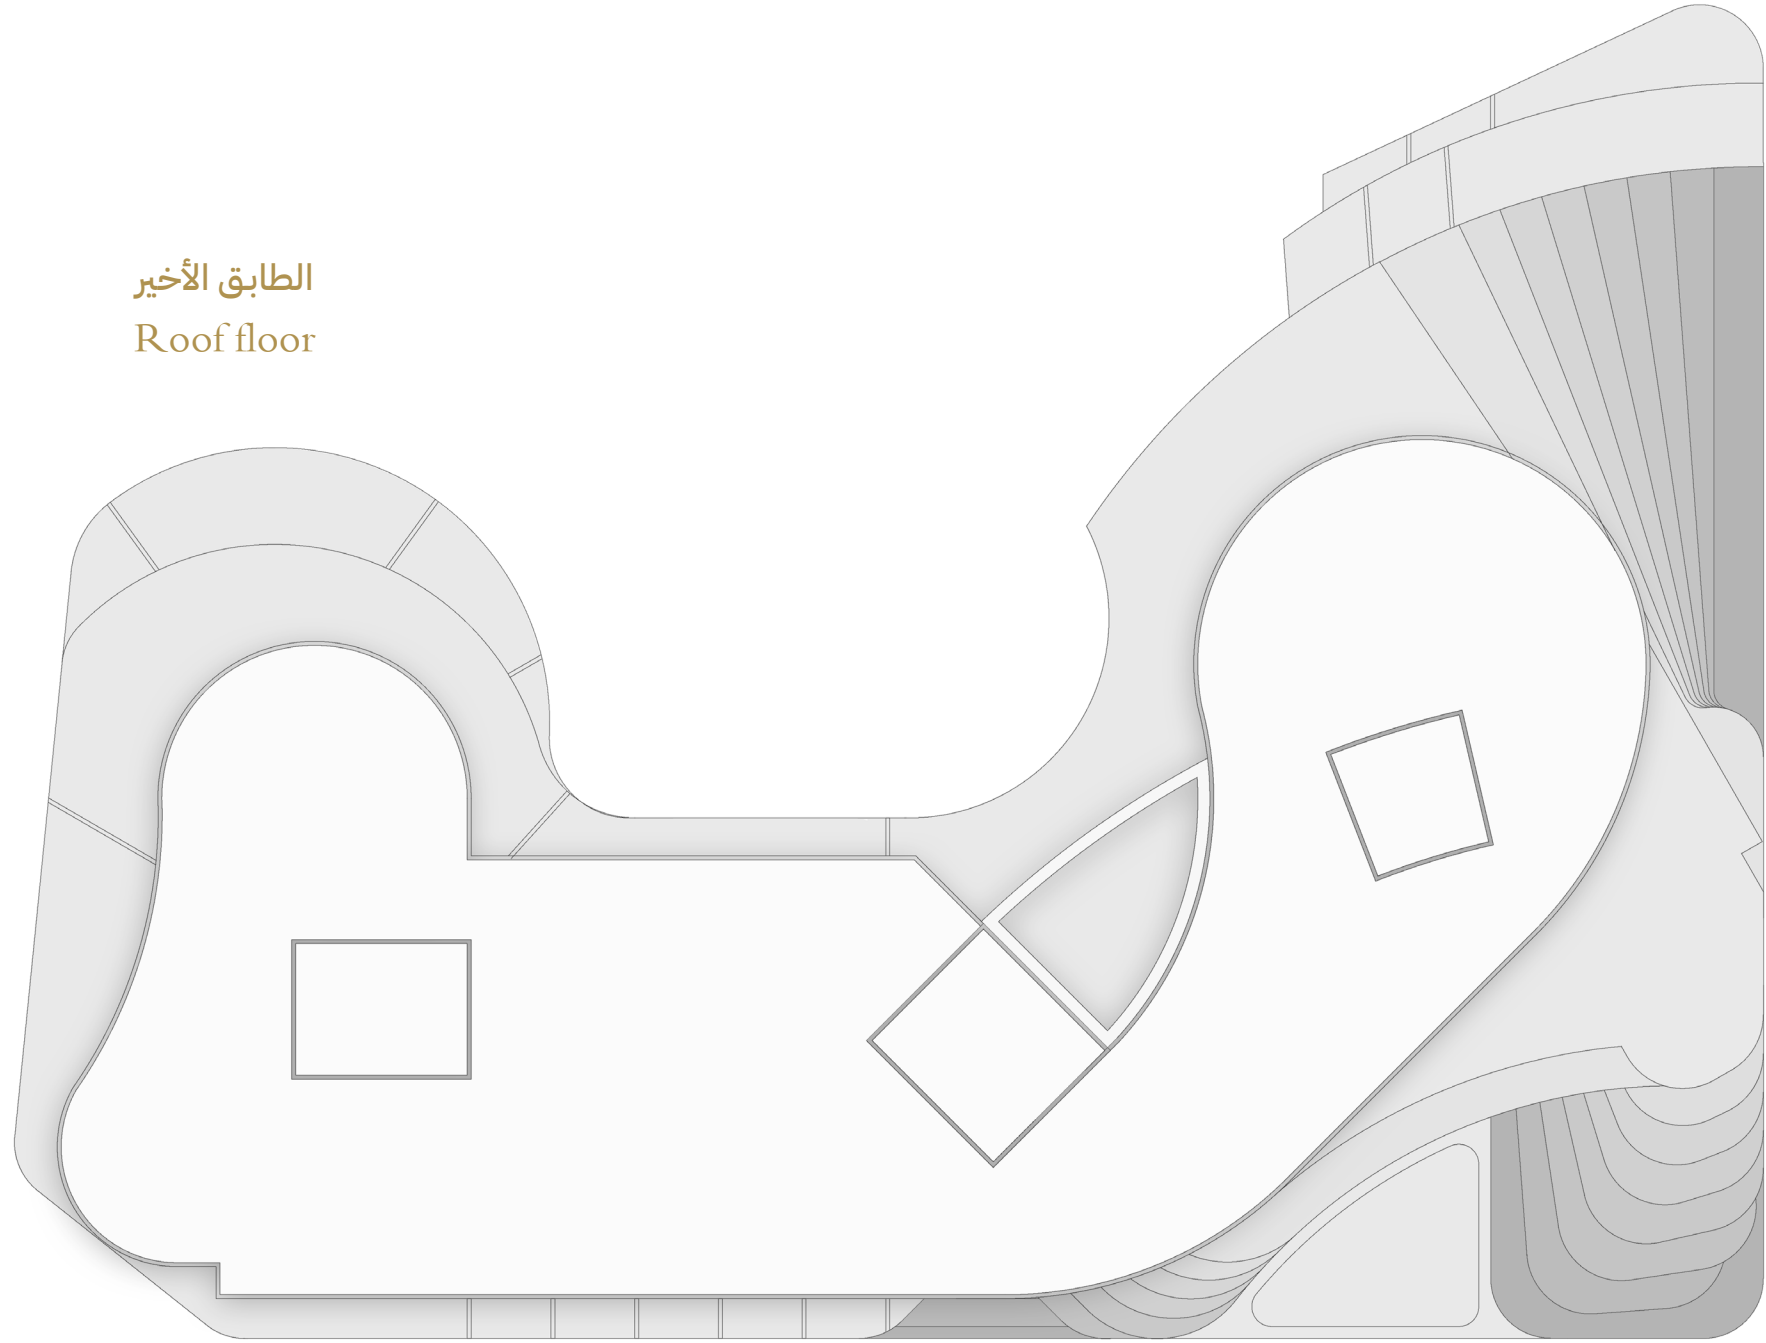

الطابق 9
9th floor

NO.	AREA (SQM)
1	42.4
2	47.3
3	45.9
4	45.9
5	45.9
6	45.9
7	317
8	421.5
9	279.2

الطابق الأخير
Roof floor

فرصة رائعة للاستثمار

يمثل الاستثمار في سيف ووترفرونت فرصة رائعة للانضمام إلى مجتمع الواجهة البحرية الراقية سريع النمو. ومع تزايد الطلب على الوحدات السكنية الفاخرة ذات الإطلالات البحرية، تأتي سيف ووترفرونت في طليعة المواقع المرغوبة، مما يبشر بعوائد كبيرة على الاستثمار. التطوير المستمر للمنطقة والتحسينات المتواصلة في البنية التحتية يجعلها المكان المثالي للاستثمار في الأصول.